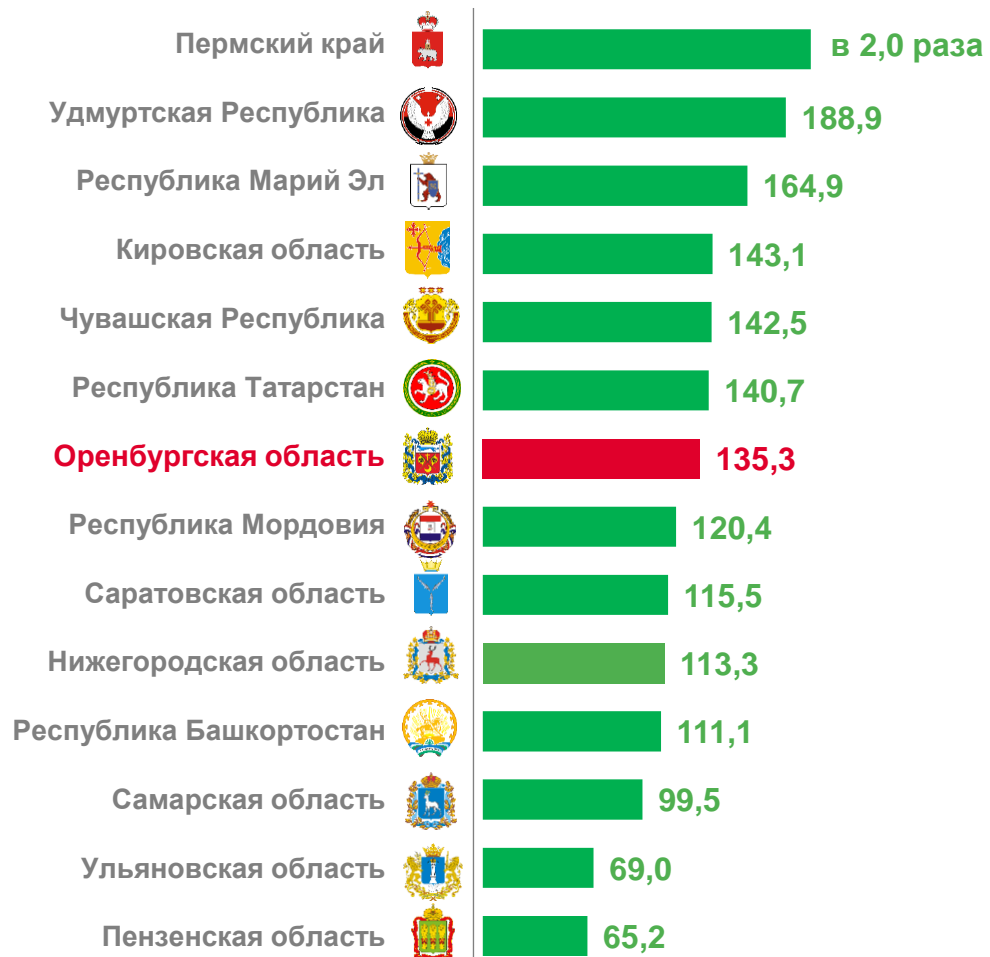

ЖИЛИЩНОЕ СТРОИТЕЛЬСТВО

январь – июнь 2022 г. в % к январю – июню 2021 г.

ПРИВОЛЖСКИЙ ФЕДЕРАЛЬНЫЙ ОКРУГ